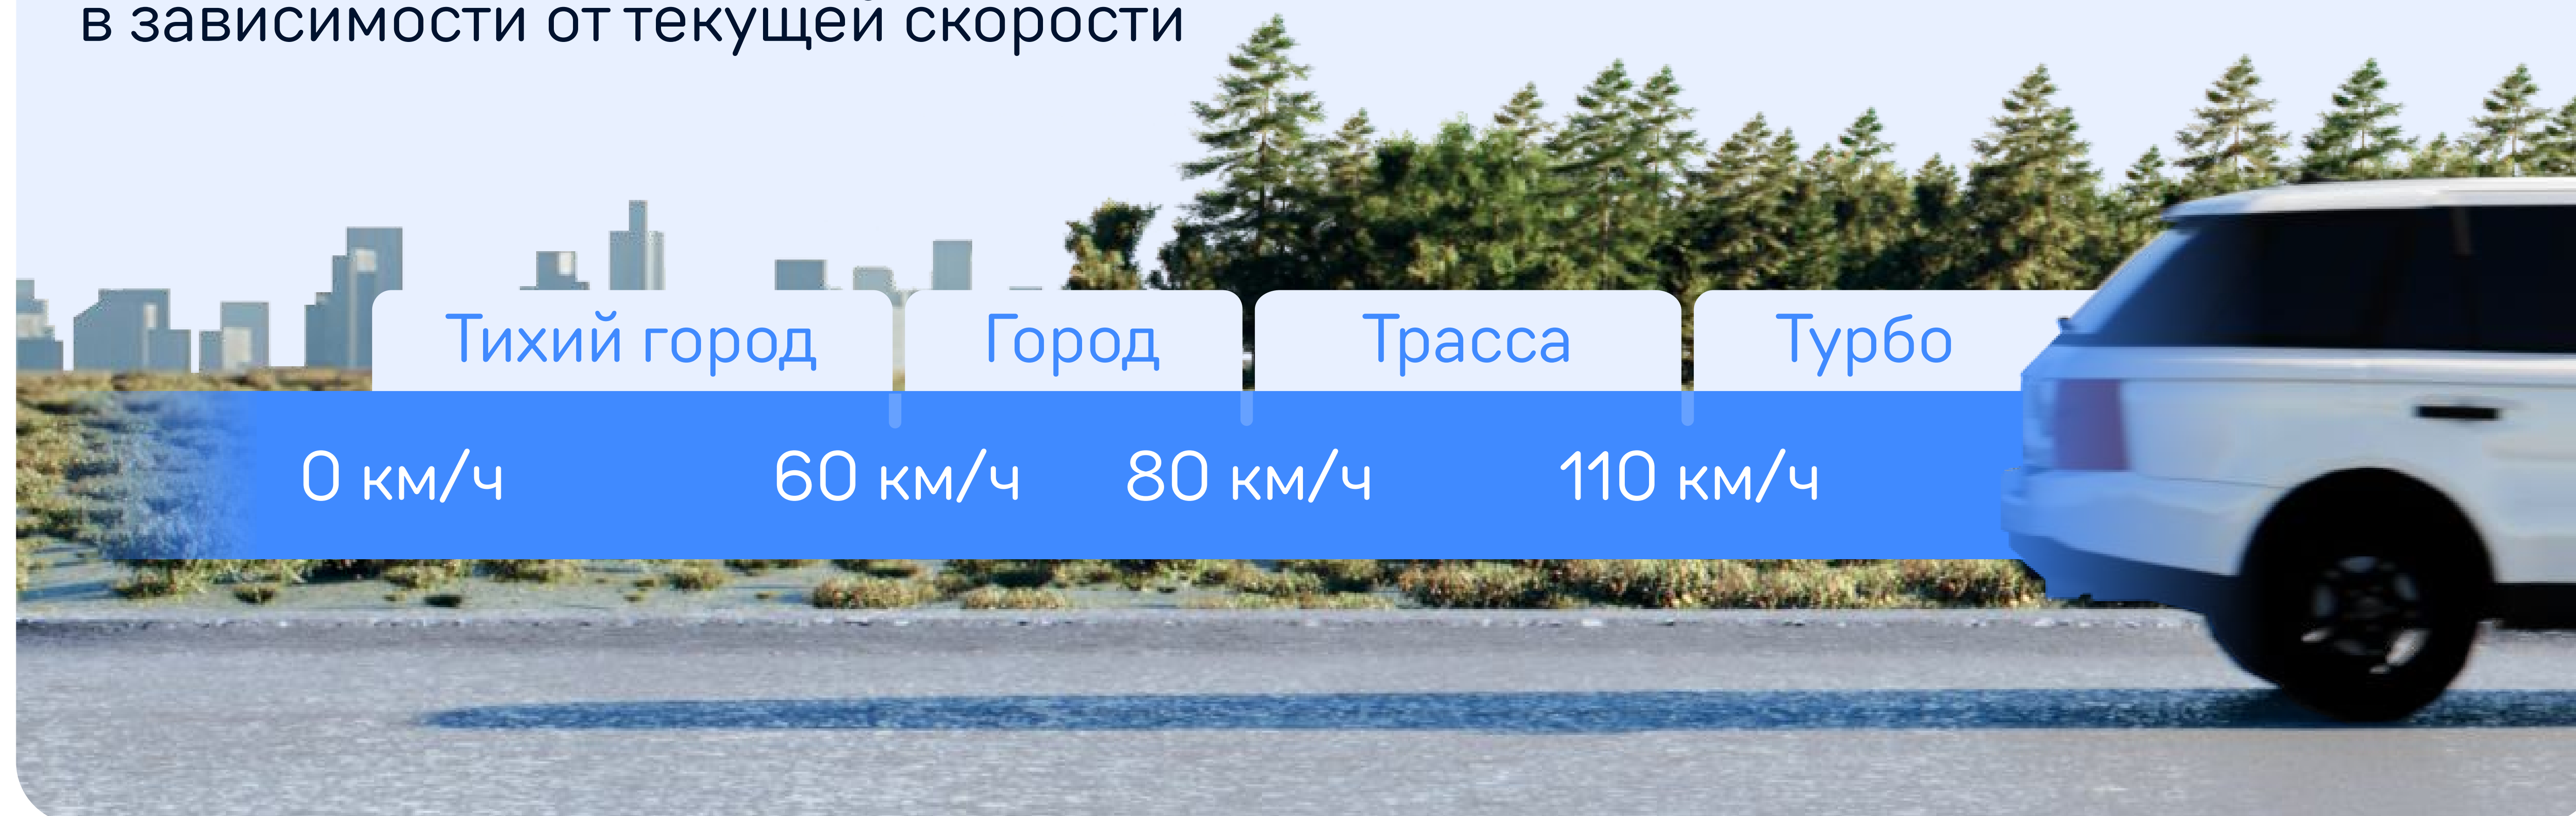

Продвинутый режим Смарт

Автоматическое изменение типов оповещения и режимов детектирования в зависимости от текущей скорости