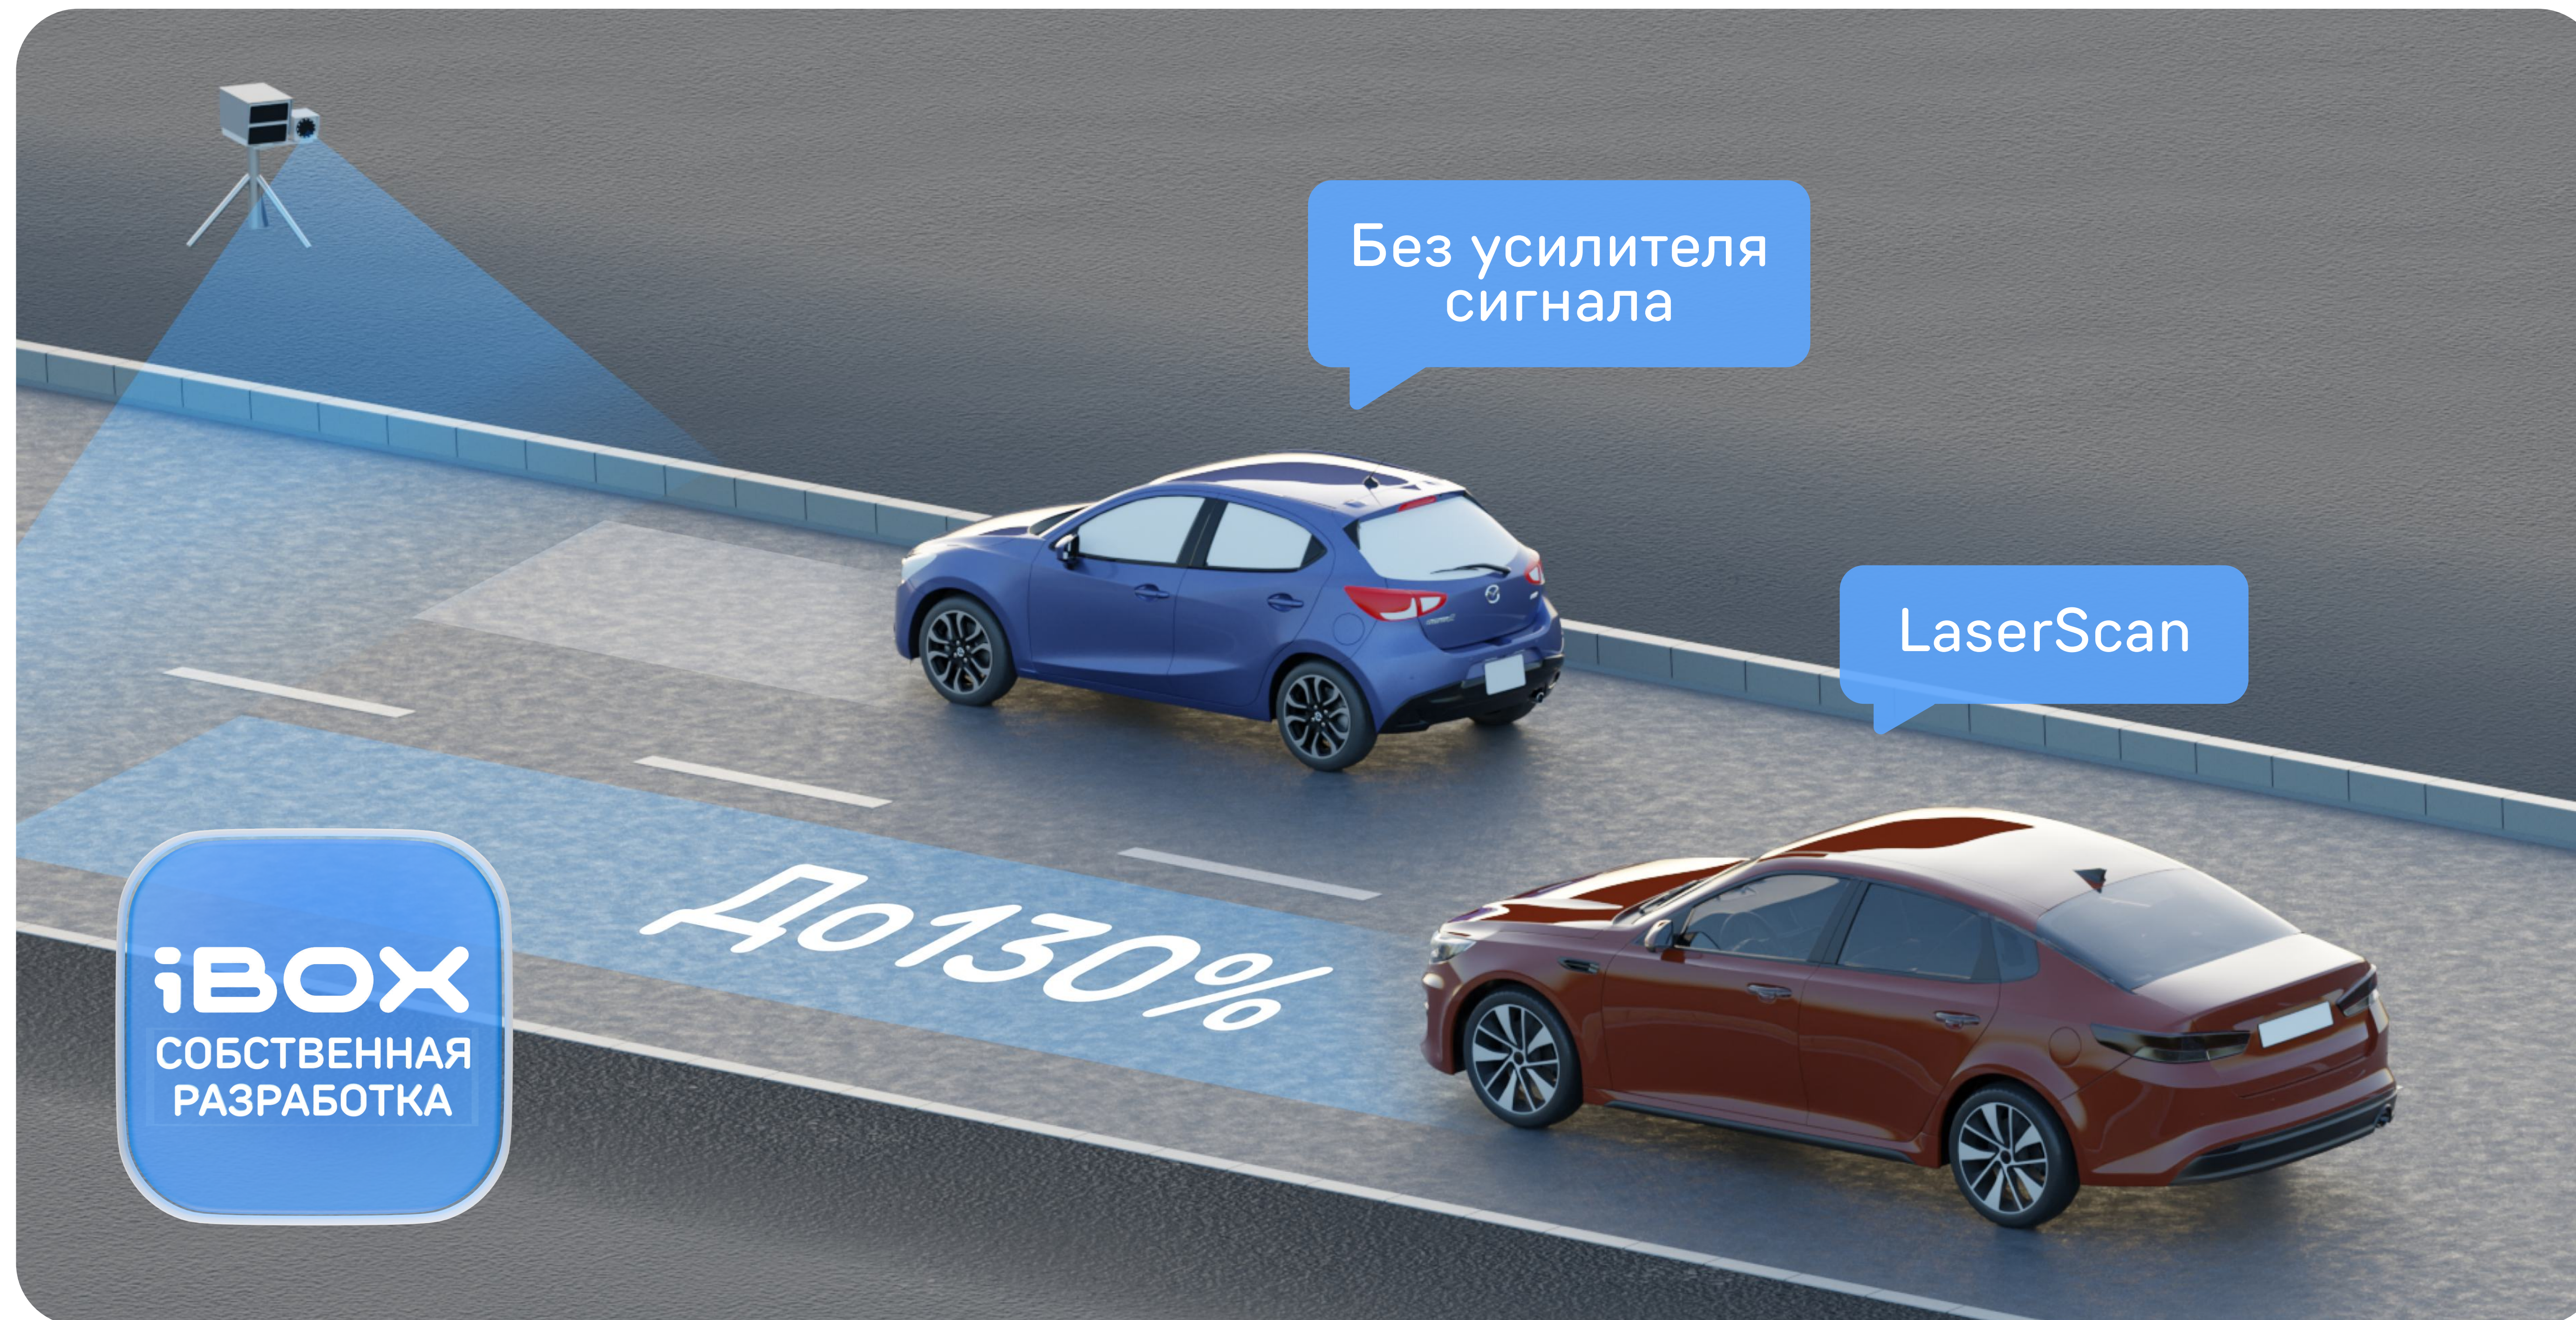

Собственная технология LaserScan

С усилителем сигнала ADR CORE нового поколения