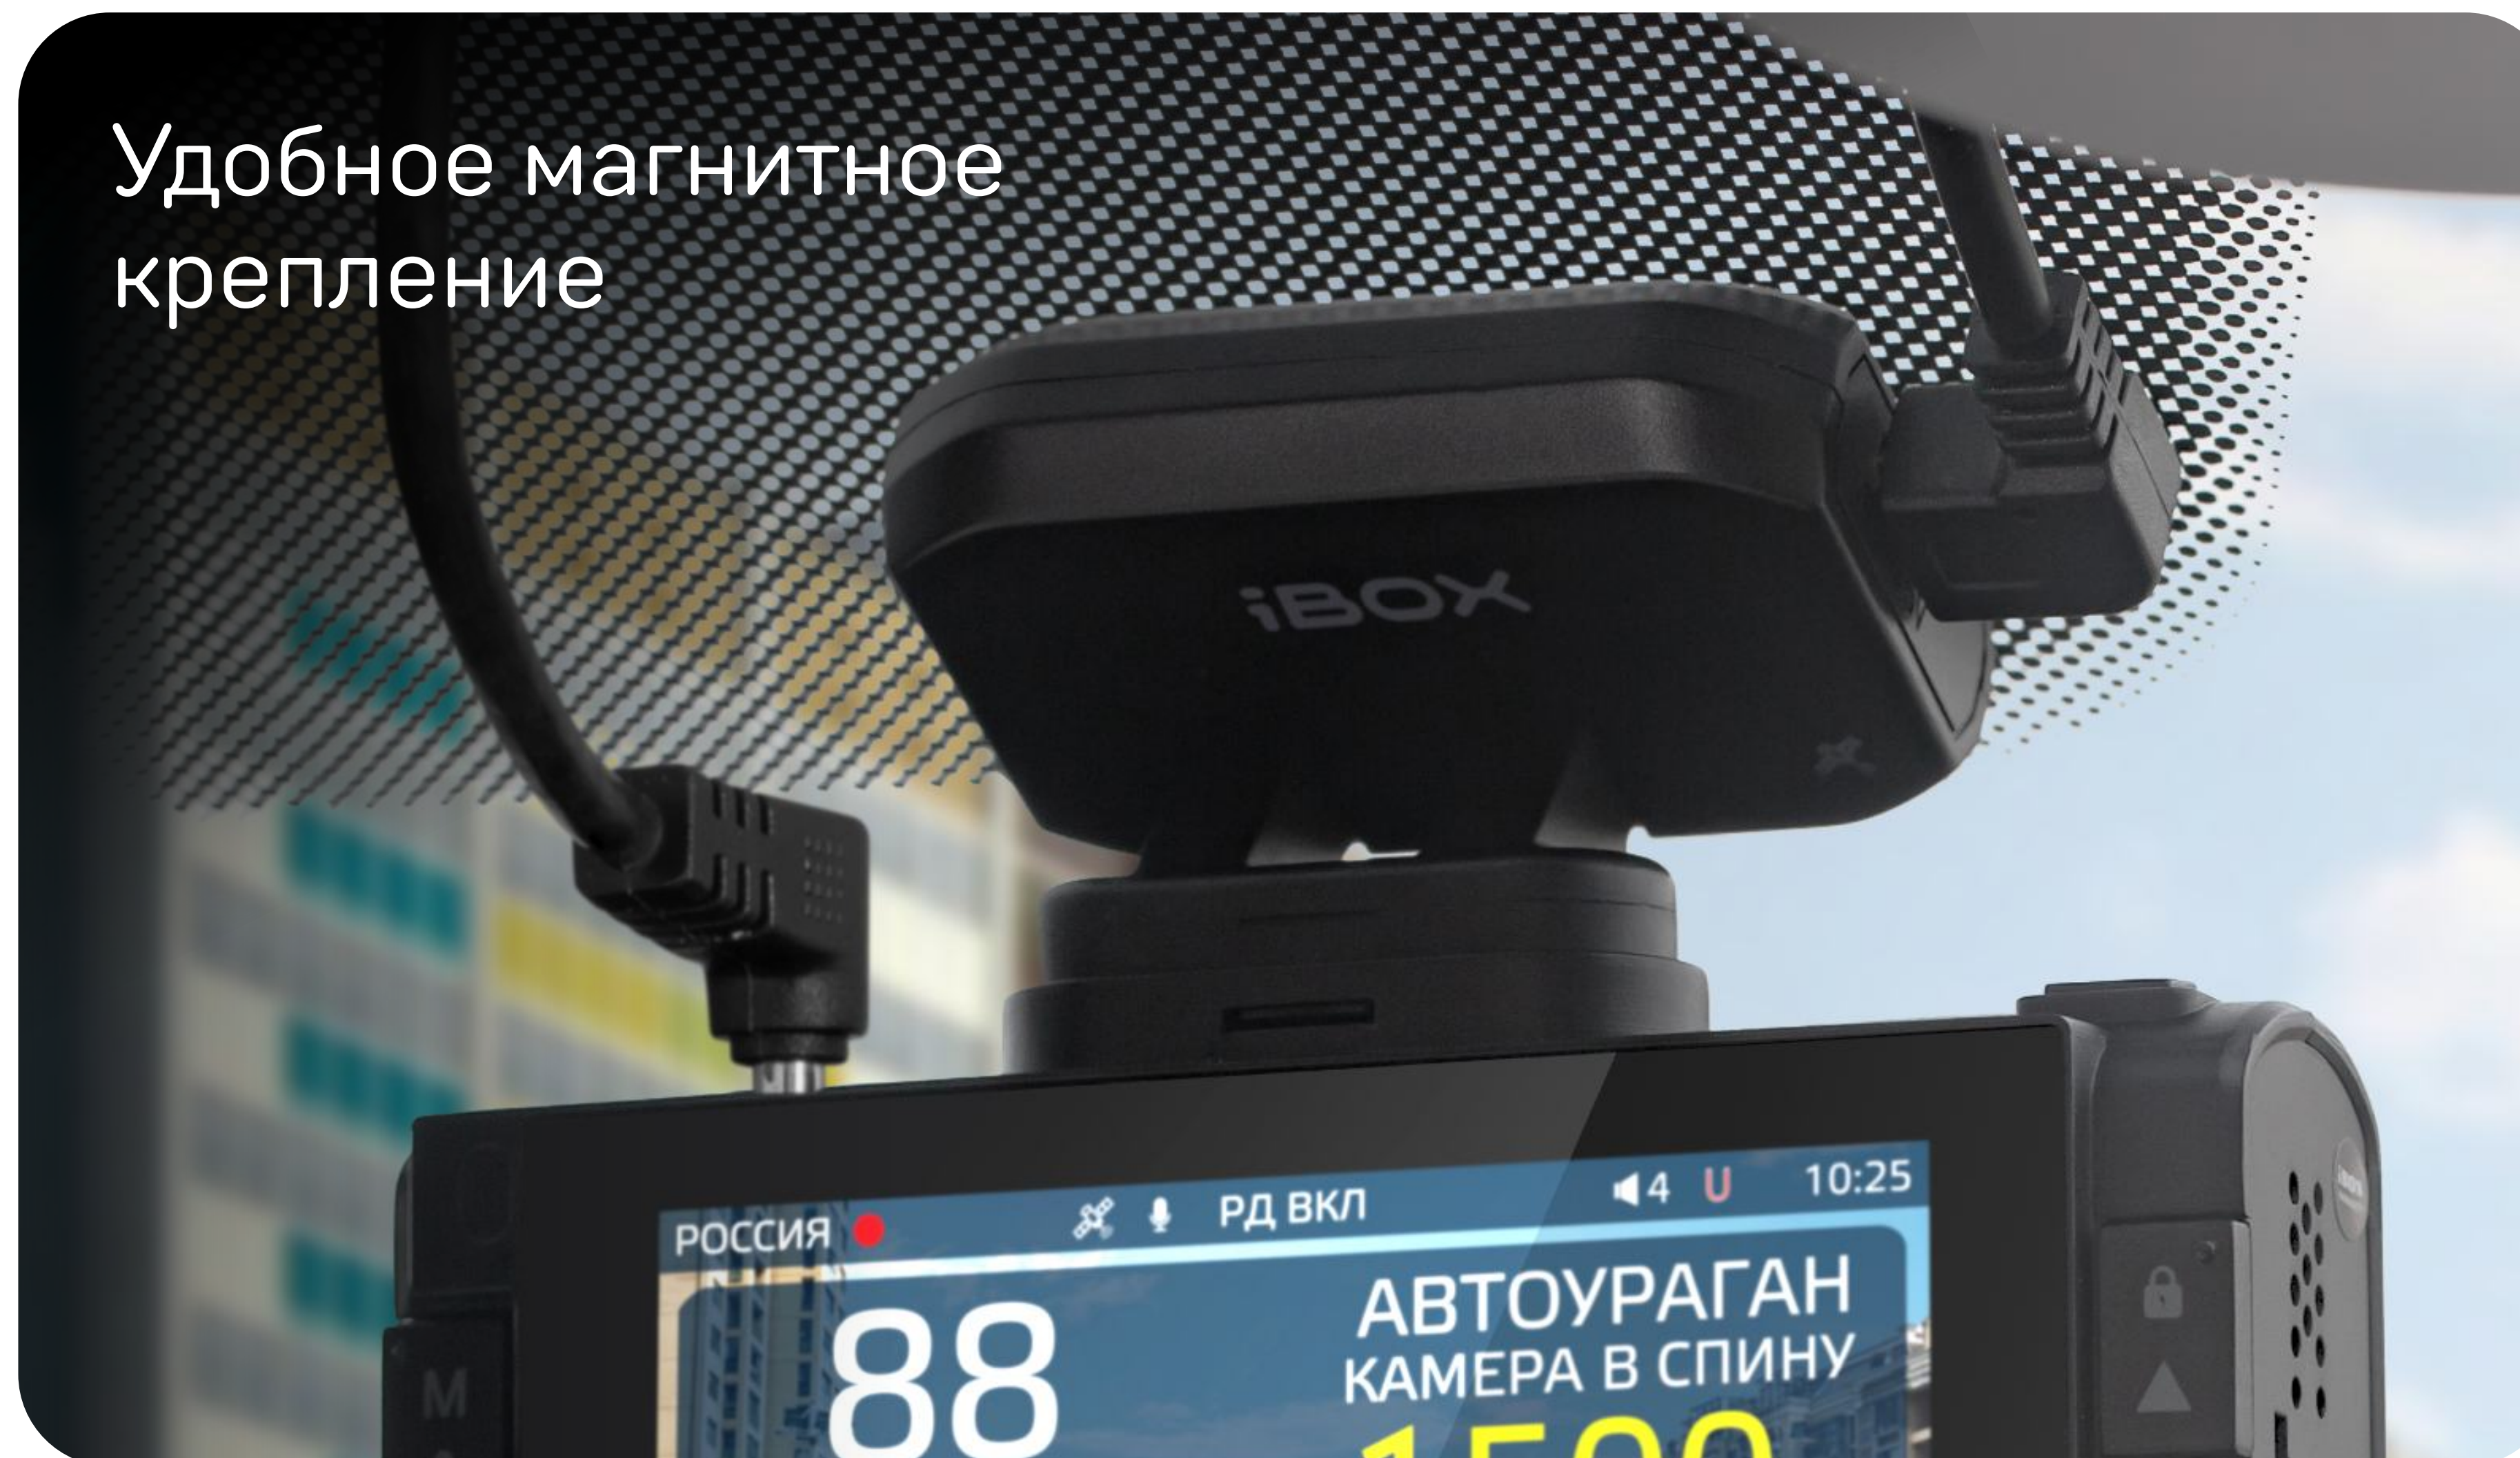

Это — Alta

Удобное магнитное крепление