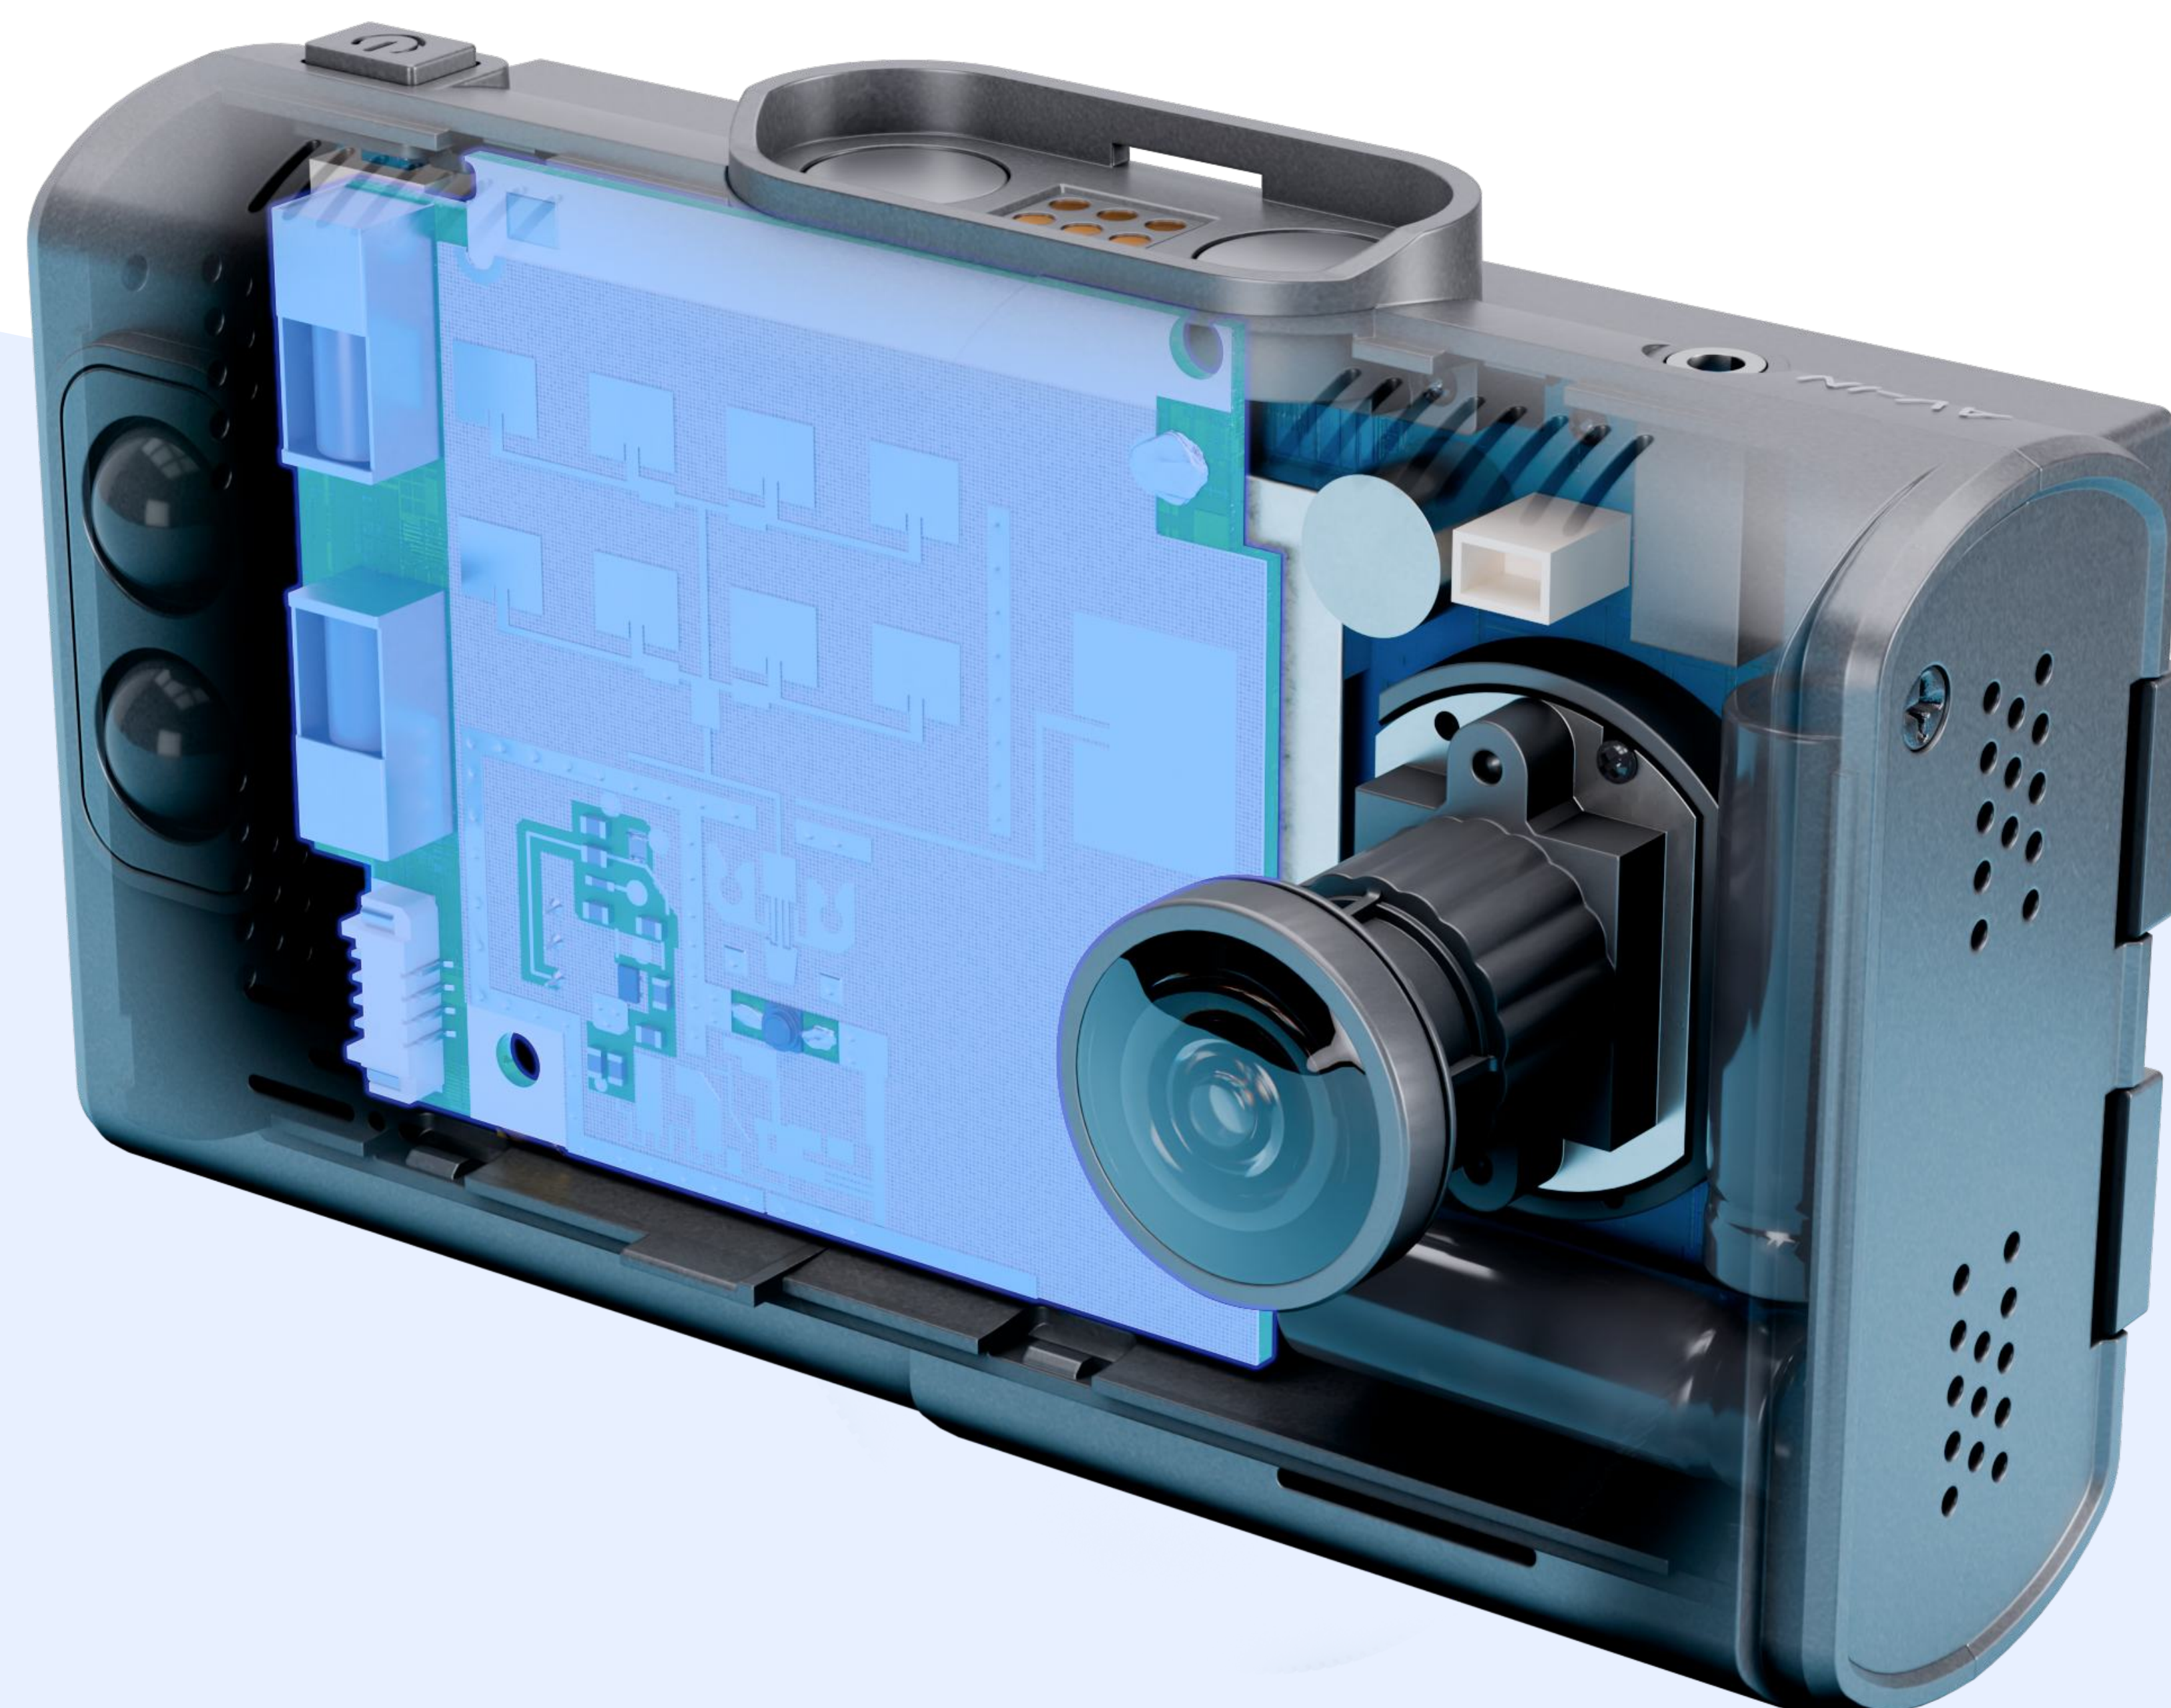

# iBOX | Alta

Сигнатурное комбо-устройство

Оптимальный функционал в дороге

# Это — Alta

Удобное магнитное крепление

Чёткое видео с матрицей GalaxyCore

Уверенная сигнатурная детекция всех типов радаров

# Информативный IPS-дисплей

Экран диагональю 3" отлично читается под любым углом и показывает всю необходимую информацию при обнаружении камеры

# Дальнобойное детектирование

Большая патч-антенна для уверенного определения радаров,  
в том числе малозумных и направленных «в спину»

Заблаговременное детектирование  
«в спину»

Увеличение чувствительности